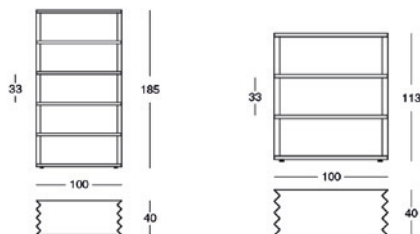

Struttura/Frame/Structure/ Gestell/Estructura